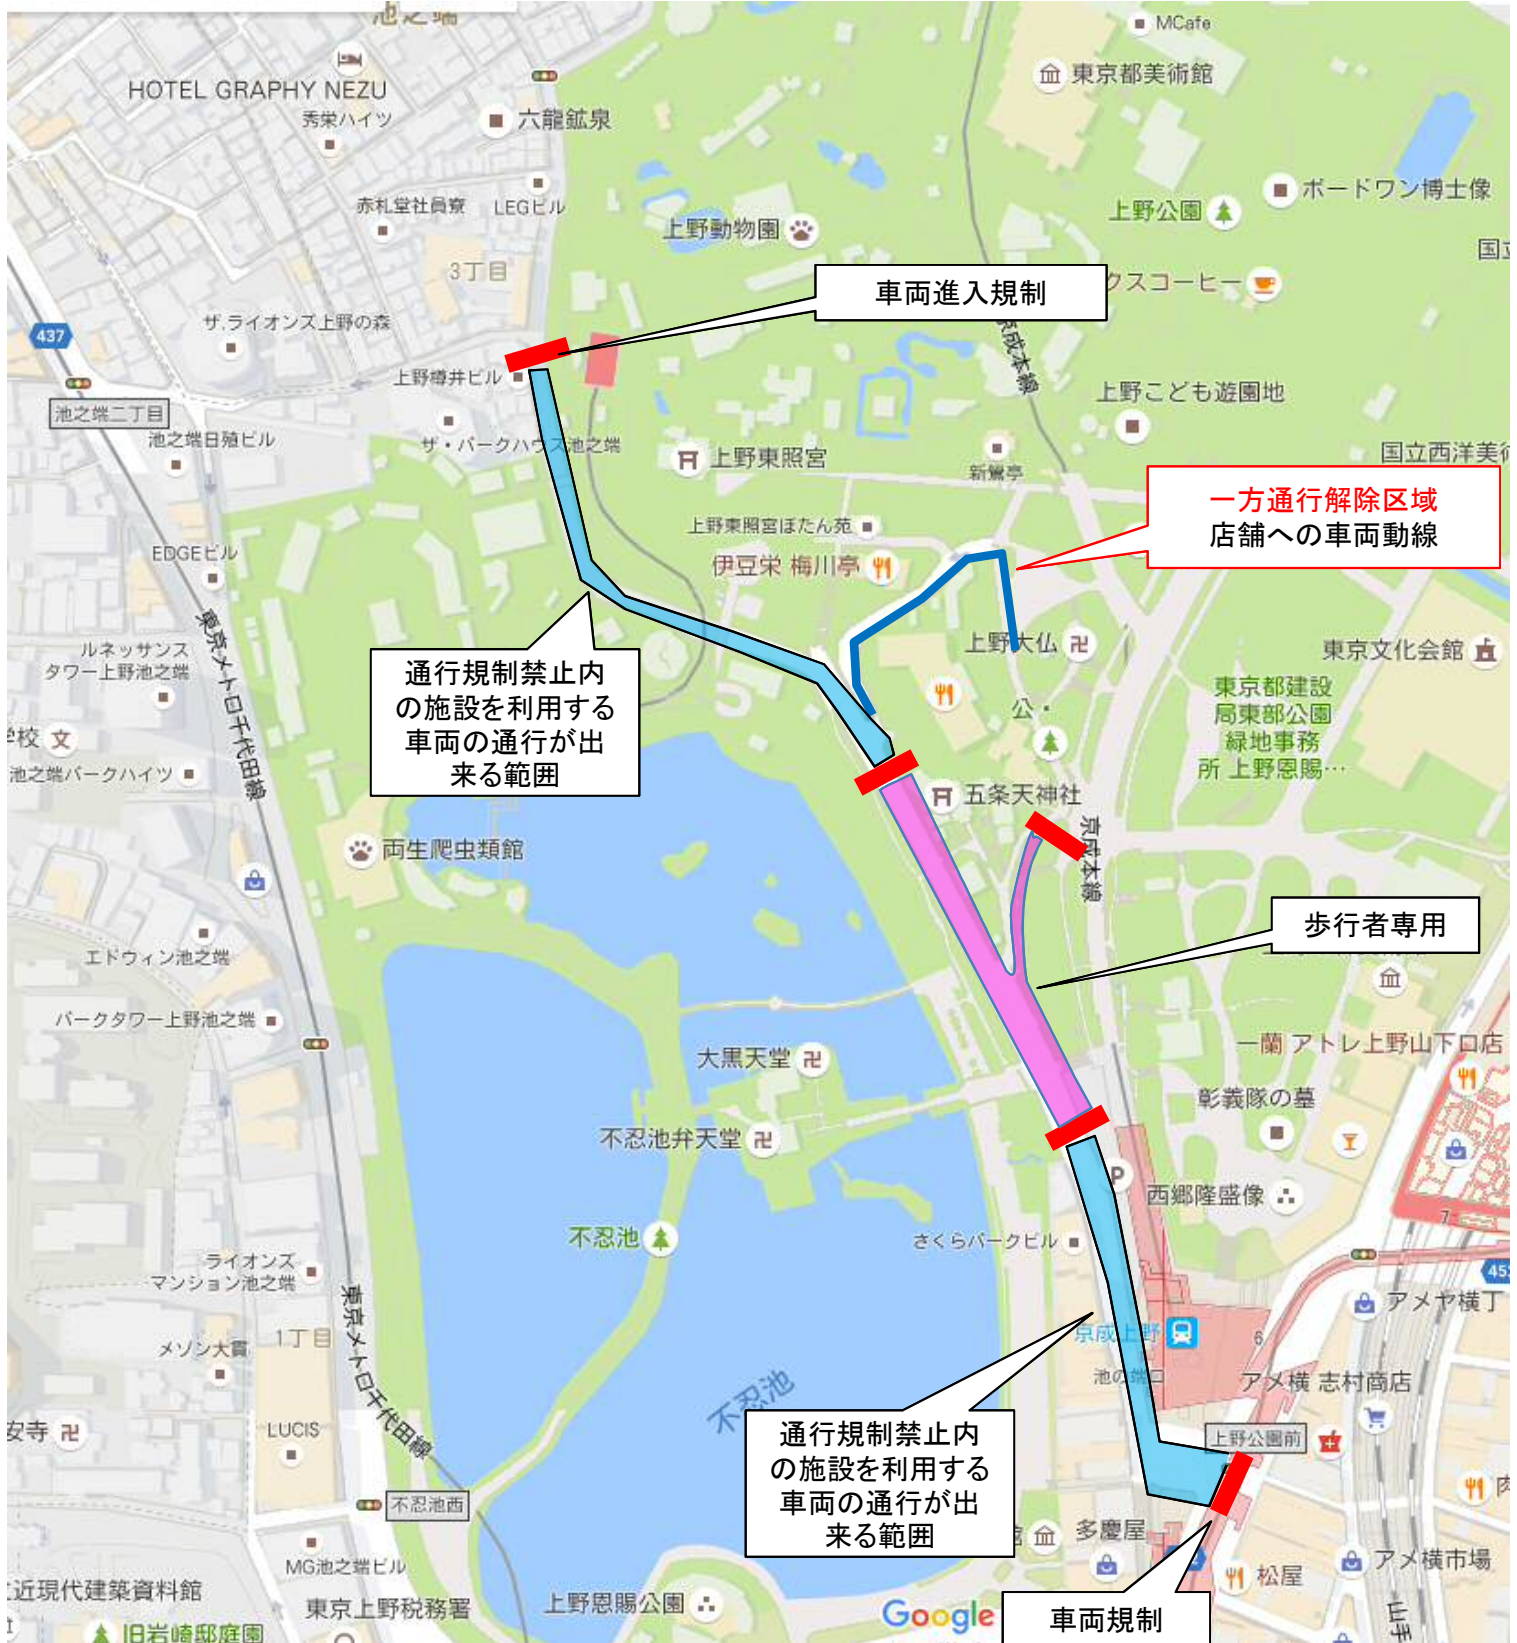

《10月21日(金) 道路交通規制》

- ・ 交通規制時間(予定)  
21日(17:00~21:00)

※「めぐりん」は、通行可